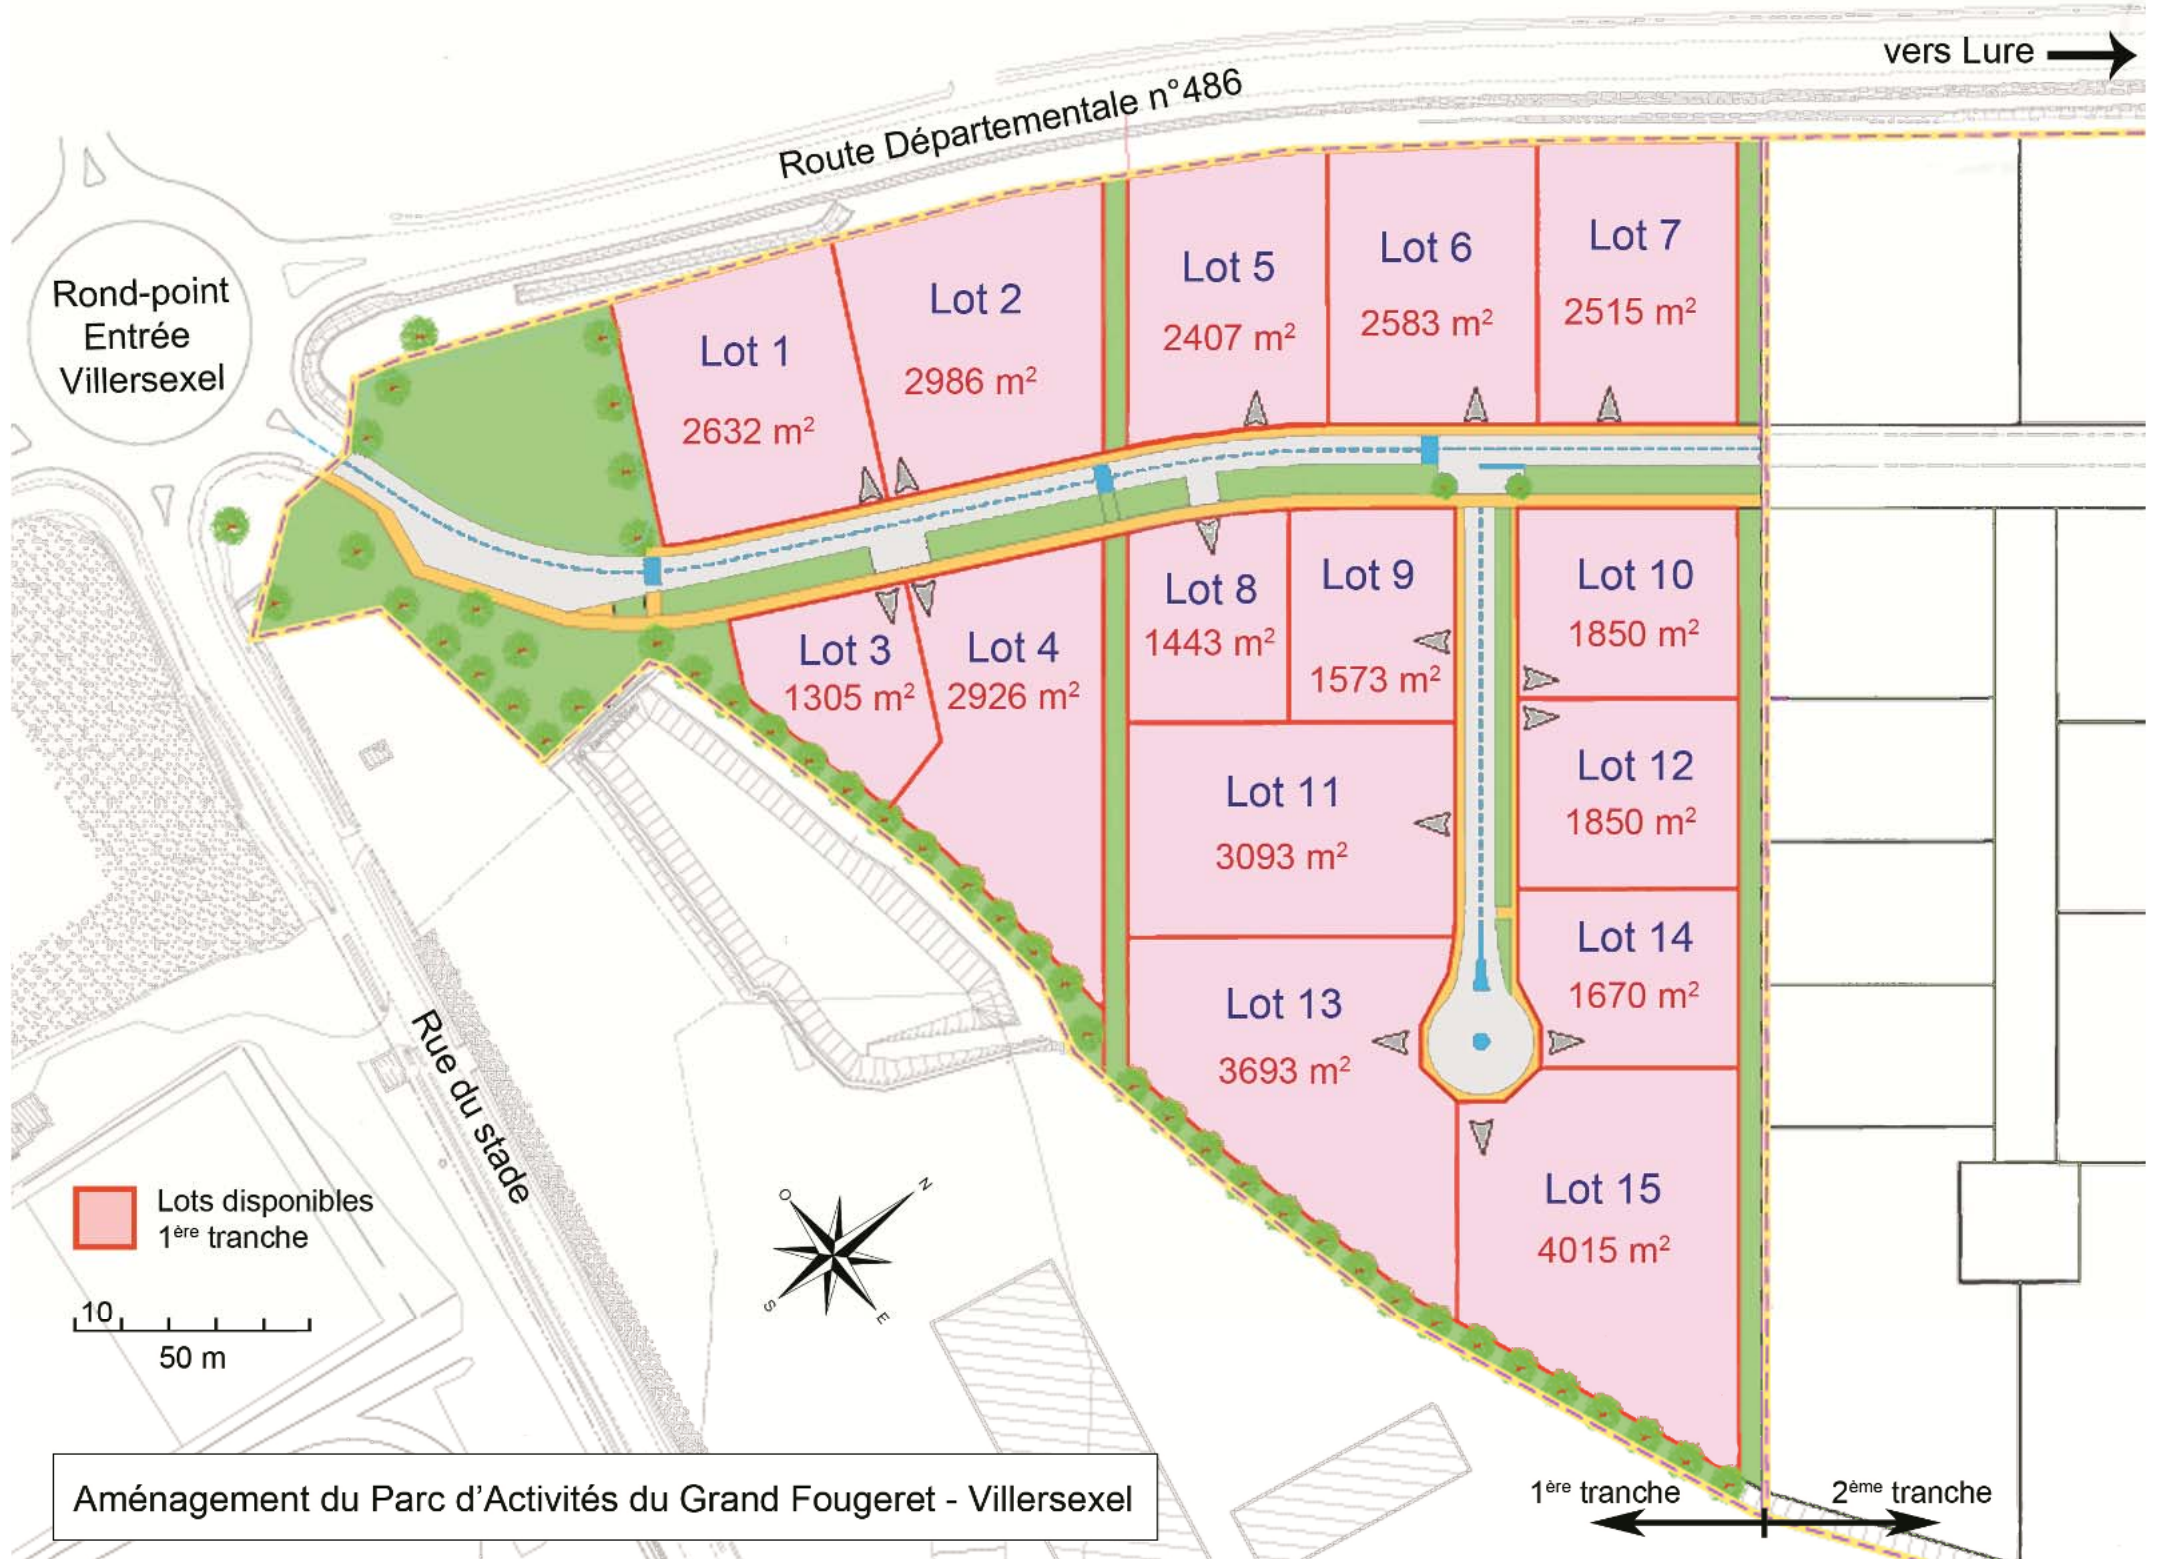

vers Lure →

Route Départementale n°486

Rond-point
Entrée
Villersexel

■ Lots disponibles
1^{ère} tranche

10
50 m

Aménagement du Parc d'Activités du Grand Fougeret - Villersexel

1^{ère} tranche ← → 2^{ème} tranche